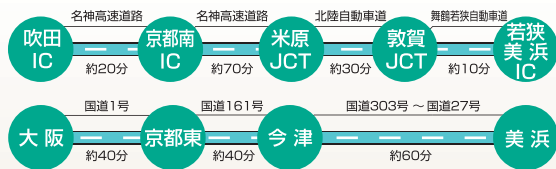

お車でお越しの場合

大阪方面からは……………所要時間約2時間30分
 京都方面からは……………所要時間約2時間

神戸方面からは……………所要時間約2時間30分

JRでお越しの場合

名古屋方面からは……………所要時間約2時間

岐阜方面からは……………所要時間約2時間

富山方面からは……………所要時間約2時間

町内観光にはコチラがオススメ!