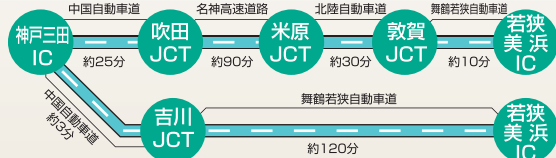

お車でお越しの場合

大阪方面からは……………所要時間約2時間30分
 京都方面からは……………所要時間約2時間

神戸方面からは……………所要時間約2時間30分

JRでお越しの場合

名古屋方面からは……………所要時間約2時間

岐阜方面からは……………所要時間約2時間

富山方面からは……………所要時間約2時間

町内観光にはコチラがオススメ!